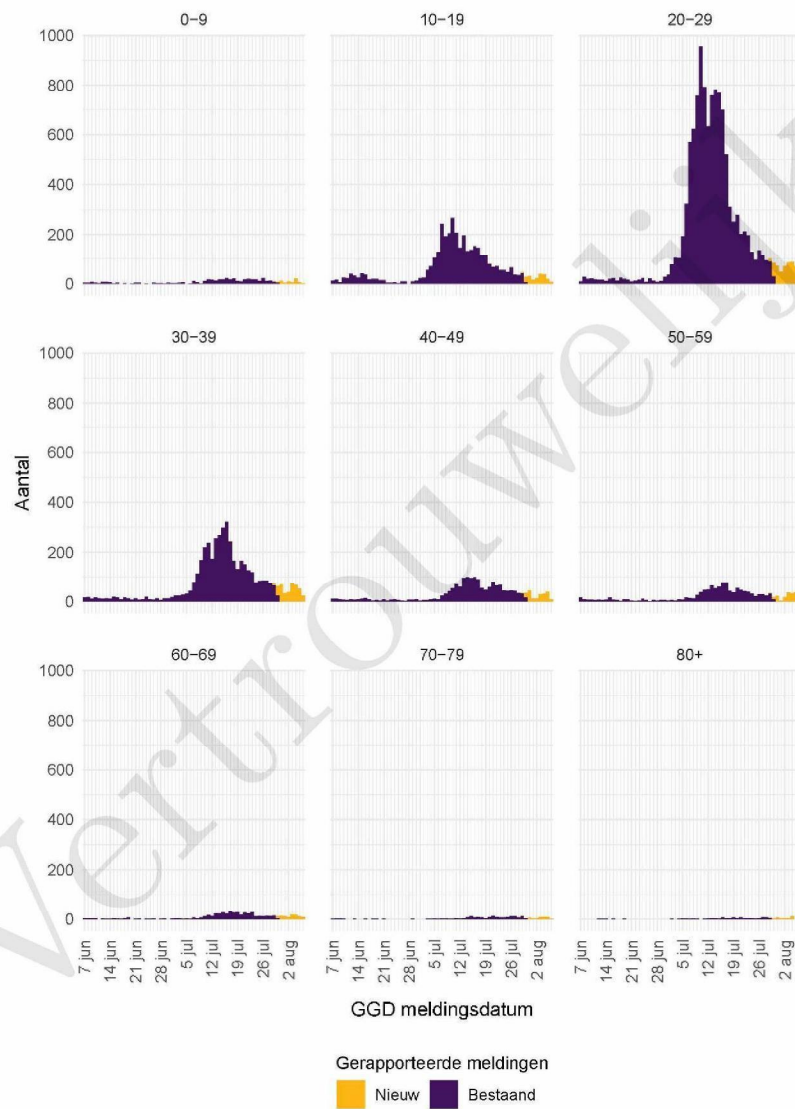

⁵ Het verschil tussen de cumulatieve meldingen t/m 6 augustus 2021 10:00 ten opzichte van 30 juli 2021 10:00.

2 COVID-19 meldingen aan de GGD Amsterdam vanaf 7 juni 2021

Figuur 1: Aantal aan de GGD gemelde SARS-CoV-2 personen positief voor SARS-CoV-2 vanaf 7 juni 2021¹. (A) Aantal aan de GGD gemelde personen positief voor SARS-CoV-2, naar meldingsdatum. (B) Aantal aan de GGD gemelde in het ziekenhuis opgenomen COVID-19 patiënten, naar datum van ziekenhuisopname. (C) Aantal aan de GGD gemelde overleden personen positief voor SARS-CoV-2, naar datum van overlijden.

2 COVID-19 MELDINGEN AAN DE GGD AMSTERDAM VANAF 7 JUNI 2021

Figuur 2: Aantal aan de GGD gemelde SARS-CoV-2 personen vanaf 7 juni 2021, per leeftijdsgroep. Een leeg figuur betekent dat er in de betreffende periode geen meldingen waren.