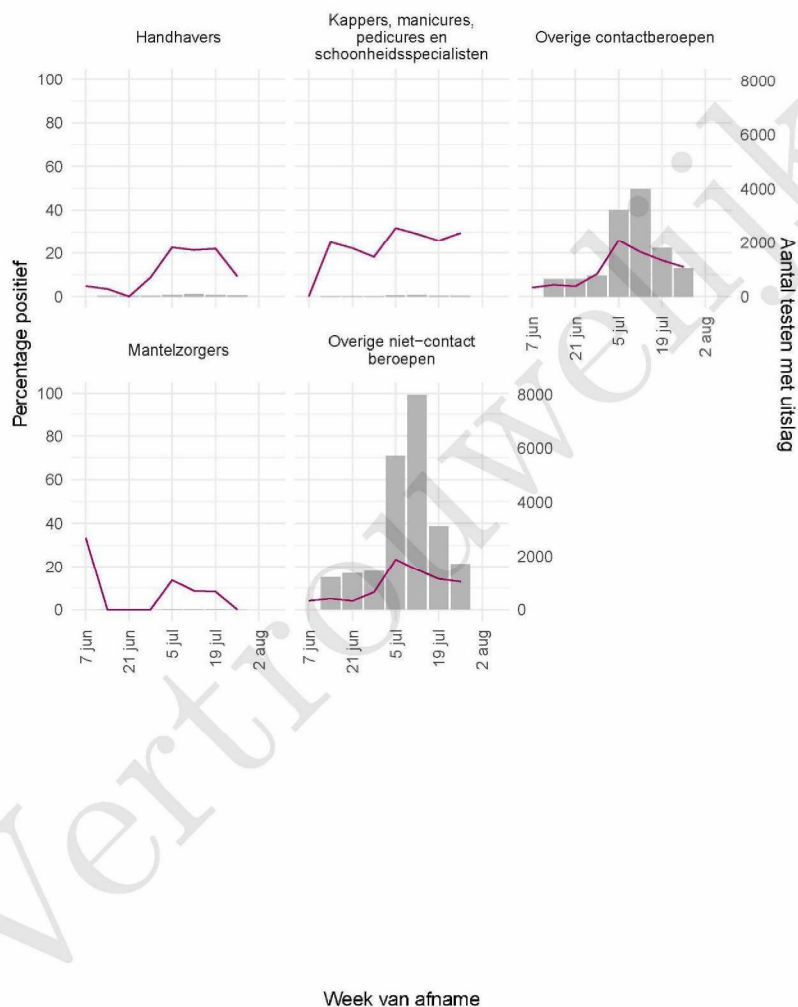

10 SARS-COV-2 TESTEN AFGENOMEN DOOR DE GGD AMSTERDAM VANAF 7 JUNI 2021

Figuur 6: Aantal testen¹ en percentage positieve testen per kalenderweek en per doelgroep vanaf 7 juni 2021².

¹ De doorlopende paarse lijn geeft het percentage positief weer (y-as linkzijdig). De grijze balkjes geven het absolute aantal afgenomen tests weer (y-as rechterzijdig). Een leeg figuur betekent dat er in de betreffende periode geen meldingen waren. ² Vanaf 20 april 2021 geven deze figuren gegevens weer inclusief testen gedaan ihkv BCO. Een leeg figuur betekent dat er in de betreffende periode geen meldingen waren.