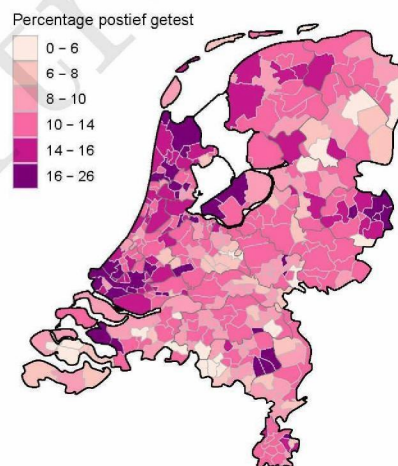

Tabel 22: Aantal testen afgenomen op de GGD testlocaties per week van de afspraak.

Figuur 9: Percentage positieve testen per gemeente op basis van woonplaats van de persoon met een testuitslag voor SARS-CoV-2 in de afgelopen kalenderweek (van 26 juli 2021 tot en met 1 augustus 2021). De grijze lijnen geven de grenzen van de GGD-regio's weer.