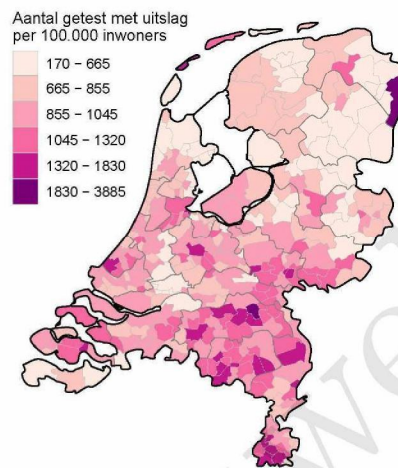

Figuur 8: Aantal geteste personen voor SARS-CoV-2 waarvan de testuitslag bekend is per 100.000 inwoners per gemeente op basis van woonplaats van de geteste personen in de afgelopen kalenderweek (van 26 juli 2021 tot en met 1 augustus 2021). De grijze lijnen geven de grenzen van de GGD-regio's weer.