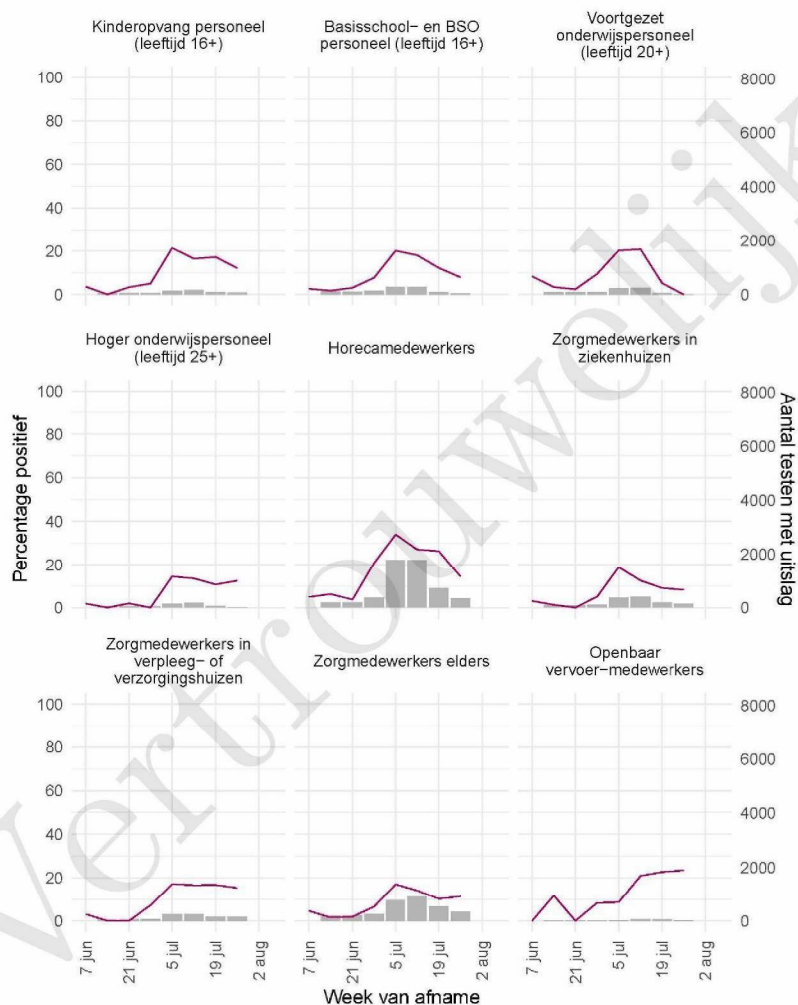

10 SARS-COV-2 TESTEN AFGENOMEN DOOR DE GGD AMSTERDAM VANAF 7 JUNI 2021

Figuur 5: Aantal testen¹ en percentage positieve testen per kalenderweek en per doelgroep vanaf 7 juni 2021².

¹ De doorlopende paarse lijn geeft het percentage positief weer (y-as linkerzijde). De grijze balkjes geven het absolute aantal afgenomen tests weer (y-as rechterzijde). Een leeg figuur betekent dat er in de betreffende periode geen meldingen waren.² Vanaf 20 april 2021 geven deze figuren gegevens weer inclusief testen gedaan ihkv BCO. Een leeg figuur betekent dat er in de betreffende periode geen meldingen waren.