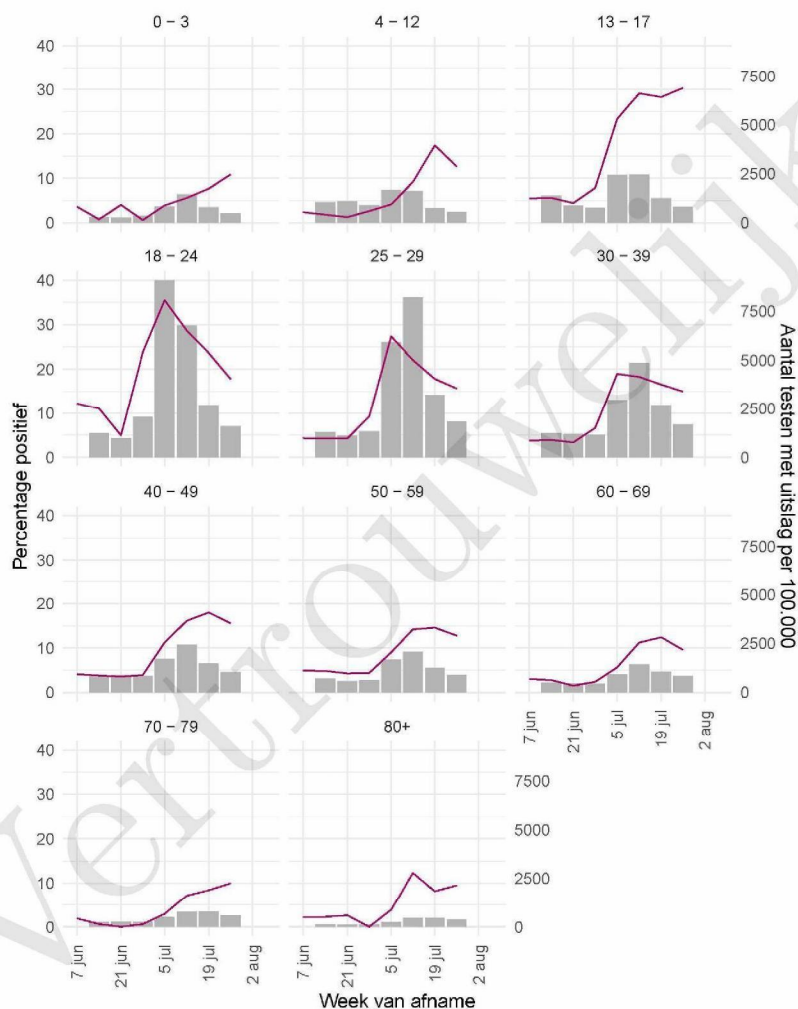

10 SARS-COV-2 TESTEN AFGENOMEN DOOR DE GGD AMSTERDAM VANAF 7 JUNI 2021

Figuur 7: Aantal testen¹ en percentage positieve testen per kalenderweek en per leeftijdsgroep vanaf 7 juni 2021².

¹ De doorlopende paarse lijn geeft het percentage positief weer (y-as linkerzijde). De grijze balkjes geven het aantal afgenomen tests per 100.000 inwoners weer (y-as rechterzijde).

² Met het openen van de scholen op 8 februari 2021 is het testbeleid voor kleine kinderen (0-4) en kinderen die op de basisschool zitten veranderd.

Een leeg figuur betekent dat er in de betreffende periode geen meldingen waren. ³ Vanaf 20 april 2021 geven deze figuren gegevens weer inclusief testen gedaan in het BCO. Een leeg figuur betekent dat er in de betreffende periode geen meldingen waren.